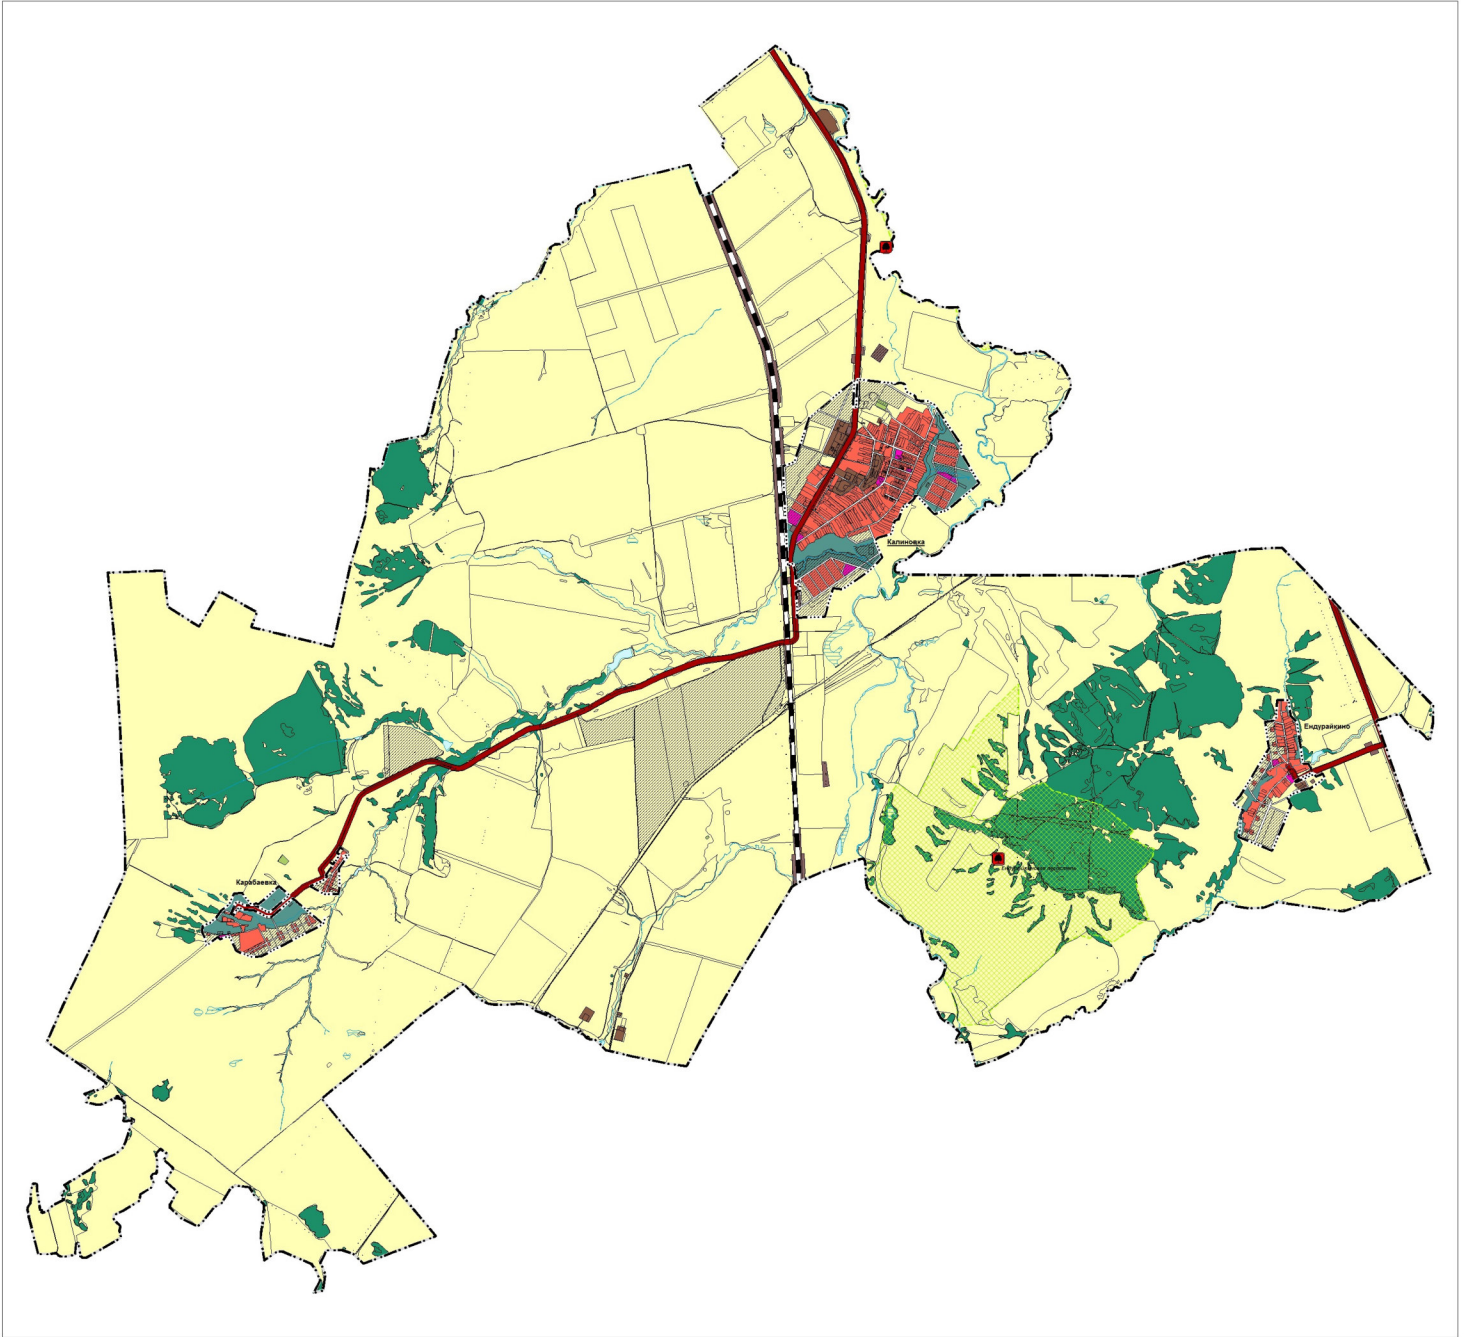

Карта функциональных зон сельского поселения Калиновка муниципального района Сергиевский Самарской области

Условные обозначения: